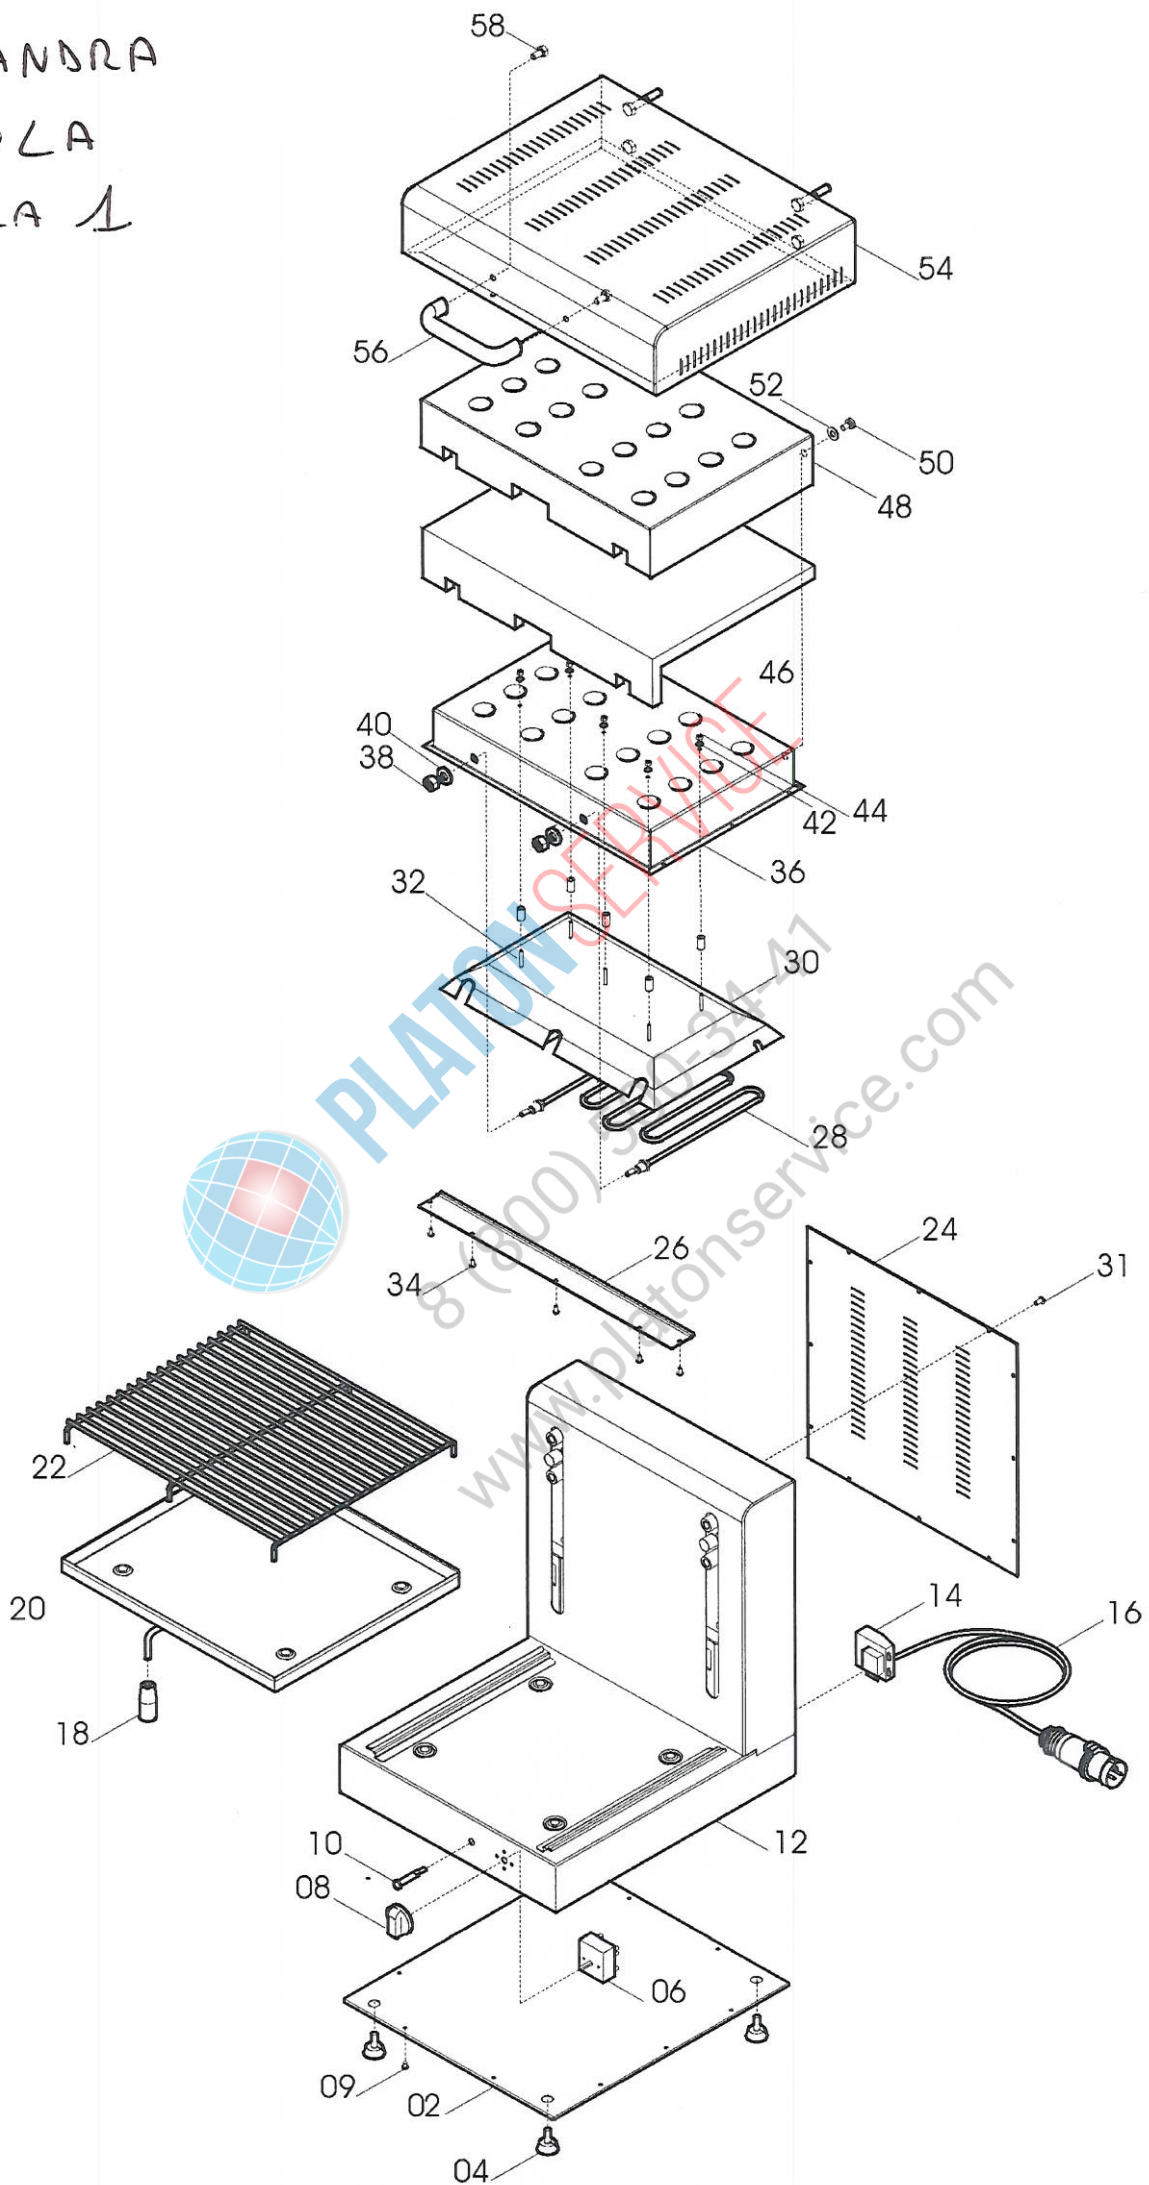

SALAMANDRA
PICCOLA
TAVOLA 1

TAUOLA 2

SIRMAN SPA

Numero Tavola : *Tavola 1/2*
Nome Tavola : *PRO 1/2 G CE Tav.1/1*

Riferimento	Nome prodotto	Codice
02	COPERT.FONDO SALAMANDRA PRO 1/2 G	IB2486230
04	PIEDINO REGOLABILE	IB4356005
06	REGOLAT.DI ENERGIA SALAMAND.PRO G	IB5256500
08	MANOP.X REG.DI ENERG.SALAM.PRO G	IB4206412
09	VITE AUT TC CROCE INOX 4,2X9,5	IB77VCR4.2X9.5
10	LAMPADA SPIA	IB5846400
12	CARCASSA SALAMANDRA PRO 1/2 G	IB2486205
14	MORSETTIERA KADO SALAMANDRA PRO G	IB5906420
16	ASS.CAVO ALIM.MN SALAMANDRA PRO G	IB5940420
18	MANOP. VASS.RACC.SUGO SALAM.PRO G	IB4206430
20	VASCHET.RACC.SUGO SALAM.PRO 1/2 G	IB2486231
22	GRIGLIA CROMATA PER SALAM.PRO 1/2 G	IB3046310
24	COP.POSTER. SALAMANDRA PRO 1/2 G	IB2486232
26	PIASTR.VANO ELETT.SALAM.PRO 1/2 G	IB2486233

28	RESISTENZA 1700W X SALAMANDRA	IB52565010
30	RIFLETTENTE PER SALAM.PRO 1/2 G	IB2486234
31	VITE TC BOMBAT.CROCE INOX M 4 X 10	IB77VBCR04X10
32	DISTANZ.RIFL.PER SALAM.PRO G	IB2100200
34	VITE TC BOMBAT.CROCE INOX M 4 X 10	IB77VBCR04X10
36	STRUT.PORTA RESIS.SALAM.PRO 1/2 G	IB2486235
38	DADO ZIN. 12 X 1.5 MEDIO	IB76D12X1.5M
40	RONDELLA ZIN. 12	IB76R12
42	RONDELL.INOX D 04	IB77R04
44	DADO INOX MEDIO M 4	IB77D04M
46	FOGLIO FIBRA VETRO SALAM.PRO 1/2 G	IB6206441
48	SCAT. LANA VETRO SALAM.PRO 1/2 G	IB2486236
50	VITE TC CROCE ZINC.M 4 X 8	IB76VCR04X08
54	COPERCHI SALAMANDRA PRO 1/2 G	IB2486237
56	MANIGLIA X SALAMANDRA MOB. M 8	IB4200910
58	VITE TE INOX M 8 X 16	IB77VE08X16

**Numero
Tavola :** *Tavola 2/2*

**Nome
Tavola :** *PRO 1/2 G CE Tav.2/2*

Riferimento	Nome prodotto	Codice
100	CATENA 3/8 SALAM.PRO G	IB7016210
102	PESO X SALAM. PRO 1/2 G	IB2486870
104	GUIDA SX PER PESO SALAM.PRO 1/1 G	IB2486207
105	GUIDA DX PER PESO SALAM.PRO 1/1 G	IB2486208
110	VITE TE INCASS.ZINC.M 4 X 6	IB76VEI04X06
112	VITE TE INOX M 8 X 16	IB77VE08X16
114	RONDELL.INOX D 08	IB77R08