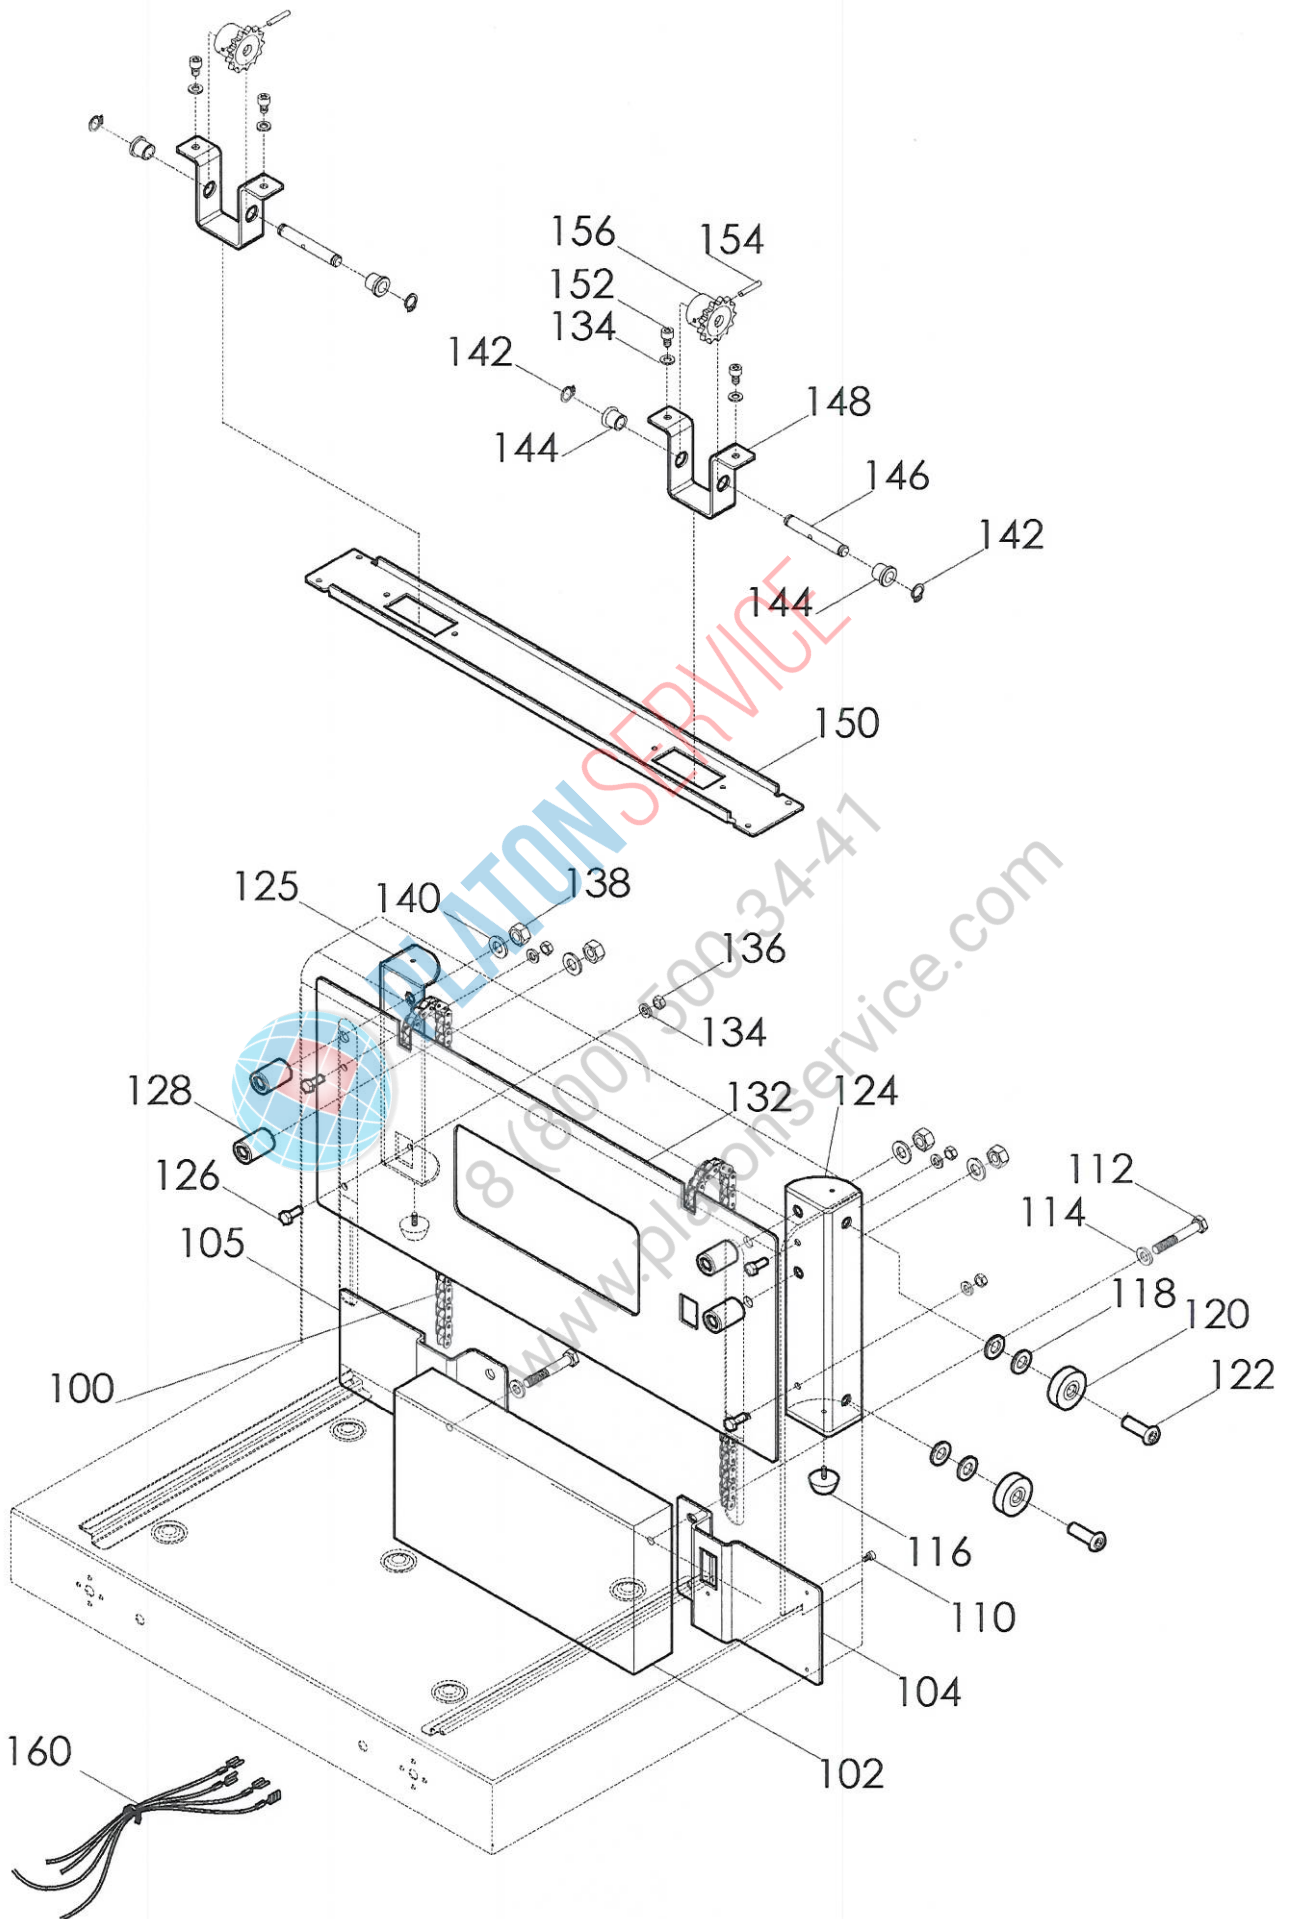

SALAMANDRA
PICCOLA
TAVOLA 1

TAUOLA 2

SIRMAN SPA

Numero Tavola : *Tavola 1/2*
Nome Tavola : *PRO 1/2 G CE Tav.1/1*

Riferimento	Nome prodotto	Codice
02	COPERT.FONDO SALAMANDRA PRO 1/2 G	IB2486230
04	PIEDINO REGOLABILE	IB4356005
06	REGOLAT.DI ENERGIA SALAMAND.PRO G	IB5256500
08	MANOP.X REG.DI ENERG.SALAM.PRO G	IB4206412
09	VITE AUT TC CROCE INOX 4,2X9,5	IB77VCR4.2X9.5
10	LAMPADA SPIA	IB5846400
12	CARCASSA SALAMANDRA PRO 1/2 G	IB2486205
14	MORSETTIERA KADO SALAMANDRA PRO G	IB5906420
16	ASS.CAVO ALIM.MN SALAMANDRA PRO G	IB5940420
18	MANOP. VASS.RACC.SUGO SALAM.PRO G	IB4206430
20	VASCHET.RACC.SUGO SALAM.PRO 1/2 G	IB2486231
22	GRIGLIA CROMATA PER SALAM.PRO 1/2 G	IB3046310
24	COP.POSTER. SALAMANDRA PRO 1/2 G	IB2486232
26	PIASTR.VANO ELETT.SALAM.PRO 1/2 G	IB2486233

28	RESISTENZA 1700W X SALAMANDRA	IB52565010
30	RIFLETTENTE PER SALAM.PRO 1/2 G	IB2486234
31	VITE TC BOMBAT.CROCE INOX M 4 X 10	IB77VBCR04X10
32	DISTANZ.RIFL.PER SALAM.PRO G	IB2100200
34	VITE TC BOMBAT.CROCE INOX M 4 X 10	IB77VBCR04X10
36	STRUT.PORTA RESIS.SALAM.PRO 1/2 G	IB2486235
38	DADO ZIN. 12 X 1.5 MEDIO	IB76D12X1.5M
40	RONDELLA ZIN. 12	IB76R12
42	RONDELL.INOX D 04	IB77R04
44	DADO INOX MEDIO M 4	IB77D04M
46	FOGLIO FIBRA VETRO SALAM.PRO 1/2 G	IB6206441
48	SCAT. LANA VETRO SALAM.PRO 1/2 G	IB2486236
50	VITE TC CROCE ZINC.M 4 X 8	IB76VCR04X08
54	COPERCHI SALAMANDRA PRO 1/2 G	IB2486237
56	MANIGLIA X SALAMANDRA MOB. M 8	IB4200910
58	VITE TE INOX M 8 X 16	IB77VE08X16

**Numero
Tavola :** *Tavola 2/2*

**Nome
Tavola :** *PRO 1/2 G CE Tav.2/2*

Riferimento	Nome prodotto	Codice
100	CATENA 3/8 SALAM.PRO G	IB7016210
102	PESO X SALAM. PRO 1/2 G	IB2486870
104	GUIDA SX PER PESO SALAM.PRO 1/1 G	IB2486207
105	GUIDA DX PER PESO SALAM.PRO 1/1 G	IB2486208
110	VITE TE INCASS.ZINC.M 4 X 6	IB76VEI04X06
112	VITE TE INOX M 8 X 16	IB77VE08X16
114	RONDELL.INOX D 08	IB77R08